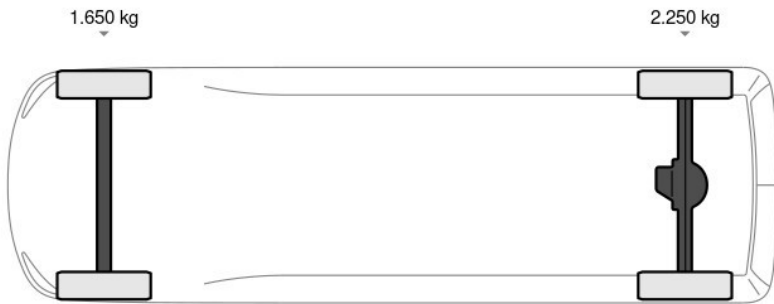

Volkswagen Crafter

Volkswagen Crafter 35 2.0 TDI L2H2 + LOADLIFT! !... 4x2

Referentienummer: 1VZJ10

excl. BTW
€3.950

transmissie
Onbekend

bouwjaar
10-2012

km.stand

315.654 km

Bedrijfswagens Tilburg

bedrijfswagenstilburg.nl

bas@bedrijfswagenstilburg.nl

+31615080919

Polluxstraat
Tilburg

Bekijk dit voertuig online

Scan de QR-code en bezichtig dit voertuig en alle dealer informatie online.

Beschrijving

MOTOR PROBLEM. NEW CLUTCH + FLYWHEEL! !!NETTO FIXED LAST PRICE EXPORT!! Volkswagen; Crafter; 35 2.0 TDI L2H2 + LOADLIFT! !MOTOR PROBLEM! NEW CLUTCH+FLYWHEEL!; Handgeschakeld; Constructie: 2012; Achterwielaandrijving; Max. aslast voor: 1650 kg; Max. aslast achter: 2250 kg; 4 cilinders; Gewicht: 2.083kg; GVW: 3.500kg; LxB: 591x199cm; Wielbasis: 367cm; Laadklep; 3 zitplaatsen; 8,9 l/100km; 10,6 l/100km; 7,9 l/100km; Euro 5; BTW verrekenbaar voor ondernemers; Wegenbelasting: € 193p/kwrt; Neem...

Kenmerken

Bouwjaar	10-2012	Motorinhoud	1.968 cc
Km. stand	315.654 km	Vermogen	105 kW (140 pk)
Kenteken	1-VZJ-10	Deuren	0
Brandstof	Diesel	Kleur	Zilver
Transmissie	Onbekend	Categorie	Bedrijfswagen

Opties en accessoires

Waarom kiezen voor Bedrijfswagen.nl

Snel en eenvoudig de geschikte bedrijfswagen vinden

Ruim aanbod nieuw en gebruikte bedrijfswagens

Persoonlijk advies

Snel en vertrouwd in contact met de verkoper

Bedrijfswagen.nl
DE BEDRIJFSWAGENSITE VAN NEDERLAND

info@bedrijfswagen.nl

+31(0)85 - 087 0785