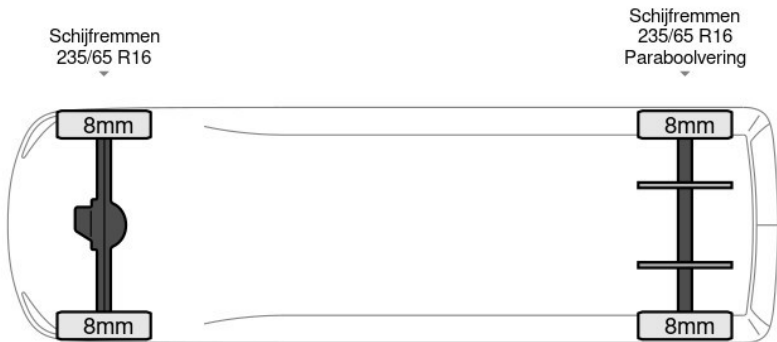

Volkswagen Crafter

Volkswagen Crafter 140pk Automaat L3H2 Camera Ca... 4x2

Referentienummer: 70188688

excl. BTW

€39.400

transmissie
Automaat - Automaat

bouwjaar
3-2024

km.stand
484 km

BAS World

basworld.com

info@basworld.com

0413-754265

Mac. Arthurweg
Veghel

Bekijk dit voertuig online

Scan de QR-code en bezichtig dit voertuig en alle dealer informatie online.

Beschrijving

Aantal zijdeuren: 1, Achteruitrijcamera, AdBlue, Armluning, Boordcomputer, Elektrische spiegelbediening, Koplamp type: halogen, Lendensteun, Merk reserveband, Multifunctioneel stuurwiel, Parkeersensoren achter, Parkeersensoren voor, Reserveband, Start / stop systeem, Touch screen, Aantal airbags: 1, Achterdeur type: double_doors, Achteropstap, Afstand tussen wielkasten: 138, Capaciteit van de opbouw: 10 m3, Deuropening breedte: 144, Deuropeningshoogte: 160, Luchtgeveerde stoel, Sjorogen. ...

Kenmerken

Bouwjaar	3-2024	Motorinhoud	1.968 cc
Km. stand	484 km	Vermogen	103 kW (138 pk)
Kenteken	5V7K4R	Deuren	0
Brandstof	Diesel	Kleur	Zilver metallic
Transmissie	Automaat - Automaat	Categorie	Bedrijfswagen

Opties en accessoires

Comfort

- ✓ Elektrische ramen
- ✓ Radio
- ✓ Stuurbekrachtiging
- ✓ Airco
- ✓ Radio
- ✓ Stuurbekrachtiging
- ✓ Airco
- ✓ Cruise control
- ✓ Stuurbekrachtiging
- ✓ Airco
- ✓ Cruise control

Veiligheidssystemen

- ✓ Centrale deurvergrendeling

Waarom kiezen voor Bedrijfswagen.nl

Snel en eenvoudig de geschikte bedrijfswagen vinden

Ruim aanbod nieuw en gebruikte bedrijfswagens

Persoonlijk advies

Snel en vertrouwd in contact met de verkoper

Bedrijfswagen.nl

DE BEDRIJFSWAGENSITE VAN NEDERLAND

info@bedrijfswagen.nl

+31(0)85 - 087 0785