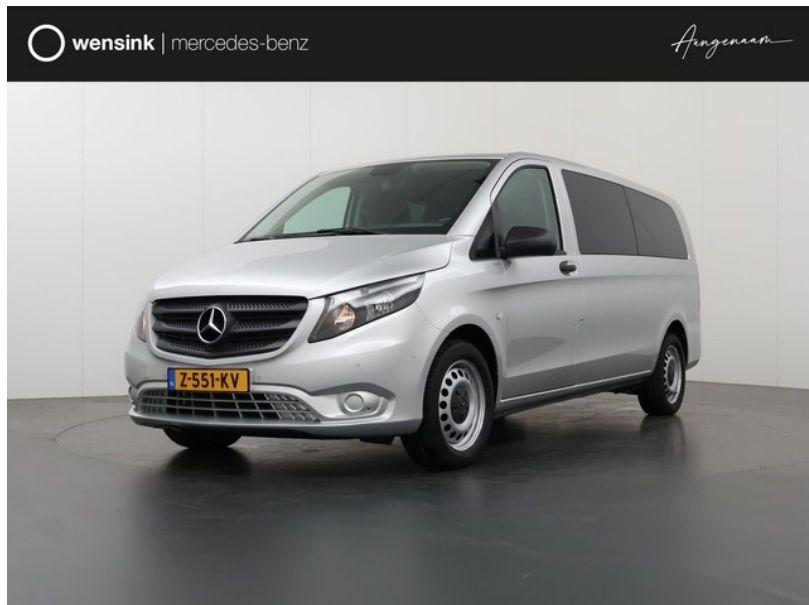

Mercedes-Benz Vito

excl. BTW
€41.027

transmissie
Automaat - Automaat

bouwjaar
8-2020

km.stand
30.245 km

**Wensink Mercedes-Benz Cars
Leeuwarden**

[wensink.nl](https://www.wensink.nl)

aangenaam@wensink.nl

058 213 2221

Icarusweg
Leeuwarden

Bekijk dit voertuig online

Scan de QR-code en bezichtig dit voertuig en alle dealer informatie online.

Beschrijving

Becker MAP PILOT (E1N), parkeer assistent, parkeersensor achter, parkeersensor voor, TEMPMATIC (airco) (HH9), achteropkomend verkeer waarschuwing, Achteruitrij camera en beeldscherm (GB) (FR8), Actieve parkeerassistent (EZ7), alarm klasse 1(startblokkering), Anti doorSlip Regeling, Apple Carplay/Android Auto, Audio 15 (EN7), bandenspanningscontrolesysteem, bestuurdersstoel in hoogte verstelbaar, betonplex in laadruimte, Bijrijdersbank tweezits (S23), Bluetooth telefoonvoorbereiding,...

Kenmerken

| | | | |
|-------------|---------------------|-------------|-----------------|
| Bouwjaar | 8-2020 | Motorinhoud | 1.950 cc |
| Km. stand | 30.245 km | Vermogen | 100 kW (134 pk) |
| Kenteken | Z-551-KV | Deuren | 4 |
| Brandstof | Diesel | Kleur | Zilver |
| Transmissie | Automaat - Automaat | Categorie | Bedrijfswagen |