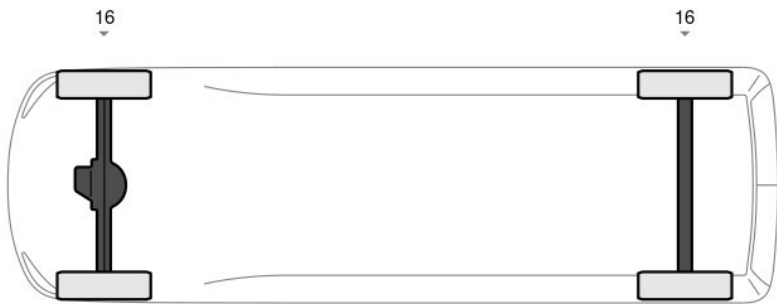

Renault Trafic

Renault Trafic 2.0 dCi 130 T30 L2H1 Work Edition | Nav... 4x2

Referentienummer: V44FGH

excl. BTW

€27.945

transmissie
Handgeschakeld - 6
versnellingen

bouwjaar
4-2024

km.stand

7.925 km

Bochane Zutphen

[bochane.nl](https://www.bochane.nl)

bochane-zutphen@bochane.nl

0575-524455

De Stoven
Zutphen

**Bekijk dit voertuig
online**

Scan de QR-code en bezichtig dit
voertuig en alle dealer
informatie online.

Beschrijving

All-season banden, armsteun voor, Bluetooth telefoonvoorbereiding, buitenspiegels elektrisch verstel- en verwarmbaar, centrale deurvergrendeling met afstandsbediening, DAB ontvanger, LED koplampen, lendesteunen (verstelbaar), navigatiesysteem full map, parkeersensor achter, Reservewiel, zijschuifdeur rechts, 2 zitplaatsen rechtsvoor, afdaal assistent, alarm klasse 1 (startblokkering), Anti doorSlip Regeling, Apple Carplay/Android Auto, bandenspanningscontrolesysteem, bestuurdersstoel in hoogte...

Kenmerken

Bouwjaar	4-2024	Motorinhoud	1.997 cc
Km. stand	7.925 km	Vermogen	96 kW (128 pk)
Kenteken	V-44-FGH	Deuren	5
Brandstof	Diesel	Kleur	Noir Midnight (D68) (donker zwart)
Transmissie	Handgeschakeld - 6 versnellingen	Categorie	Bedrijfswagen

Opties en accessoires

Comfort

- ✓ Elektrische ramen
- ✓ Elektrische spiegels
- ✓ Radio
- ✓ Airco
- ✓ Elektrische spiegels
- ✓ Radio
- ✓ Airco
- ✓ Cruise control
- ✓ Radio
- ✓ Airco
- ✓ Cruise control

Waarom kiezen voor Bedrijfswagen.nl

Snel en eenvoudig de geschikte bedrijfswagen vinden

Ruim aanbod nieuw en gebruikte bedrijfswagens

Persoonlijk advies

Snel en vertrouwd in contact met de verkoper

Bedrijfswagen.nl
DE BEDRIJFSWAGENSITE VAN NEDERLAND

info@bedrijfswagen.nl

+31(0)85 - 087 0785