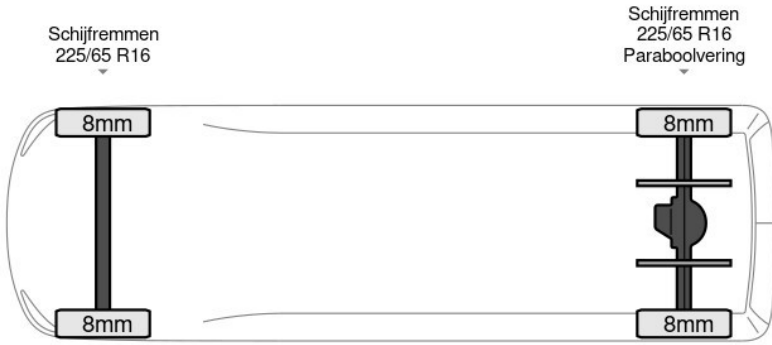

Iveco Daily

Iveco Daily 35S18 3.0L Automaat L2H2 Thermo King V... 4x2

Referentienummer: 70240104

excl. BTW

€53.700

transmissie
Automaat - Automaat

bouwjaar
3-2024

km.stand
16 km

BAS World

basworld.com

info@basworld.com

0413-754265

Mac. Arthurweg
Veghel

Bekijk dit voertuig online

Scan de QR-code en bezichtig dit voertuig en alle dealer informatie online.

Beschrijving

Aantal zijdeuren: 1, Achteruitrijcamera, AdBlue, Armluning, Boordcomputer, Elektrische spiegelbediening, Geïsoleerd, Koelmotor, Koplamp type: led, Leren stuur, Merk reserveband, Multifunctioneel stuurwiel, Navigatie systeem, Reserveband, Touch screen, USB, Aantal airbags: 1, Achterdeur type: double_doors, Achteropstap, Afstand tussen wielkasten: 131, Capaciteit van de opbouw: 12 m3, Deuropening breedte: 153, Deuropeningshoogte: 170, Koelmotor merk, Koelmotor met stekker, Koelmotor type,...

Kenmerken

Bouwjaar	3-2024	Motorinhoud	2.998 cc
Km. stand	16 km	Vermogen	132 kW (177 pk)
Kenteken	5K9V50	Deuren	0
Brandstof	Diesel	Kleur	Wit
Transmissie	Automaat - Automaat	Categorie	Bedrijfswagen

Opties en accessoires

Comfort

- ✓ Elektrische ramen
- ✓ Radio
- ✓ Stuurbekrachtiging
- ✓ Airco
- ✓ Radio
- ✓ Stuurbekrachtiging
- ✓ Airco
- ✓ Cruise control
- ✓ Stuurbekrachtiging
- ✓ Airco
- ✓ Cruise control

Veiligheidssystemen

- ✓ Centrale deurvergrendeling

Waarom kiezen voor Bedrijfswagen.nl

- Snel en eenvoudig de geschikte bedrijfswagen vinden
- Persoonlijk advies

- Snel en vertrouwd in contact met de verkoper

Bedrijfswagen.nl
DE BEDRIJFSGAGENSITE VAN NEDERLAND

info@bedrijfswagen.nl
+31(0)85 - 087 0785