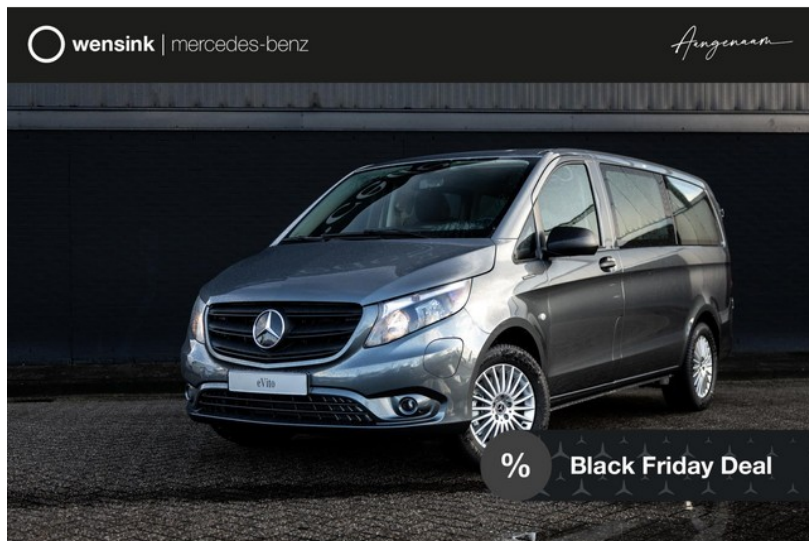

Mercedes-Benz eVito

excl. BTW

€64.938

transmissie
Automaat - Automaat

bouwjaar
0-2024

km.stand
10 km

**Wensink Mercedes-Benz Cars
Leeuwarden**

[wensink.nl](https://www.wensink.nl)

aangenaam@wensink.nl

058 213 2221

Icarusweg
Leeuwarden

Bekijk dit voertuig online

Scan de QR-code en bezichtig dit voertuig en alle dealer informatie online.

Beschrijving

lichtmetalen velgen 17", navigatiesysteem full map, parkeersensor achter, parkeersensor voor, achterklep, achterklep met ruit, achteropkomend verkeer waarschuwing, achteruitrijcamera, alarm klasse 3, Anti doorSlip Regeling, Audio-installatie, Autonomous Emergency Braking, bandenspanningscontrolesysteem, boordcomputer, bots waarschuwing systeem, buitenspiegels elektrisch inklapbaar, buitenspiegels elektrisch verstel- en verwarmbaar, bumpers in carrosseriekleur, centrale deurvergrendeling met...

Kenmerken

Bouwjaar	0-2024	Motorinhoud	0 cc
Km. stand	10 km	Vermogen	150 kW (201 pk)
Kenteken	164146	Deuren	4
Brandstof	Onbekend	Kleur	Grijs
Transmissie	Automaat - Automaat	Categorie	Bedrijfswagen

Opties en accessoires