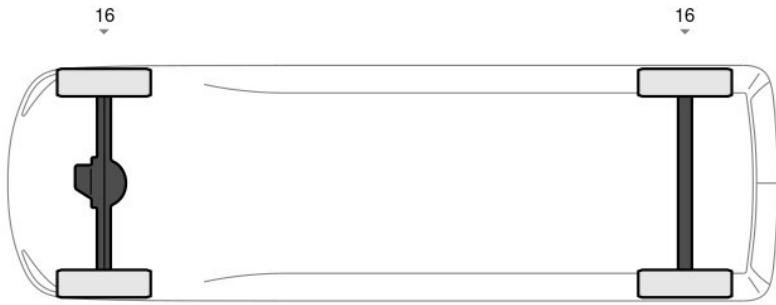

Renault Master

Renault Master 2.3 dCi 135 T33 L2H2 Comfort | Naviga... 4x2

Referentienummer: VXP26J

excl. BTW

€24.850

transmissie
Handgeschakeld - 6
versnellingen

bouwjaar
8-2023

km.stand

27.000 km

Bochane Lochem

[bochane.nl](https://www.bochane.nl)

bochane-lochem@bochane.nl

0573-252471

Kwinkweerd
Lochem

**Bekijk dit voertuig
online**

Scan de QR-code en bezichtig dit
voertuig en alle dealer
informatie online.

Beschrijving

aanhanger assistent, achterdeuren met ruiten, Apple Carplay/Android Auto, bestuurdersstoel in hoogte verstelbaar, centrale deurvergrendeling met afstandsbediening, DAB ontvanger, elektrische ramen voor, multimedia-voorbereiding, navigatiesysteem full map, Pack Medianav, parkeersensor achter, passagiersstoel, Reservewiel, Trekhaak-pakket, Vloerplaat, zijruit rechts in laadruimte, zijschuifdeur rechts, alarm klasse 1(startblokkering), Anti doorSlip Regeling, boordcomputer, Brake Assist System,...

Kenmerken

Bouwjaar	8-2023	Motorinhoud	2.298 cc
Km. stand	27.000 km	Vermogen	99 kW (132 pk)
Kenteken	VXP-26-J	Deuren	5
Brandstof	Diesel	Kleur	Blanc Minral (QNG) (licht wit)
Transmissie	Handgeschakeld - 6 versnellingen	Categorie	Bedrijfswagen

Opties en accessoires

Comfort

- ✓ Elektrische ramen
- ✓ Elektrische spiegels
- ✓ Radio
- ✓ Stuurbekrachtiging
- ✓ Elektrische spiegels
- ✓ Radio
- ✓ Stuurbekrachtiging
- ✓ Airco
- ✓ Radio
- ✓ Stuurbekrachtiging
- ✓ Airco
- ✓ Cruise control

Waarom kiezen voor Bedrijfswagen.nl

Snel en eenvoudig de geschikte bedrijfswagen vinden

Persoonlijk advies

Ruim aanbod nieuw en gebruikte bedrijfswagens

Snel en vertrouwd in contact met de verkoper

Bedrijfswagen.nl
DE BEDRIJFSWAGENSITE VAN NEDERLAND

info@bedrijfswagen.nl

+31(0)85 - 087 0785