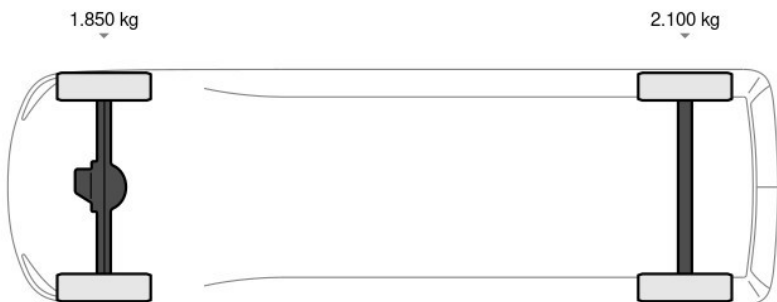

# Renault Master

Renault Master 145 PK EURO 6 - LAADBAK & LAAD... 4x2

Referentienummer: 145.35 LAADBAK EN LAADKLEP - EURO 6 - VJS-32-H

excl. BTW  
**€26.900**

transmissie  
Handgeschakeld - 6  
versnellingen