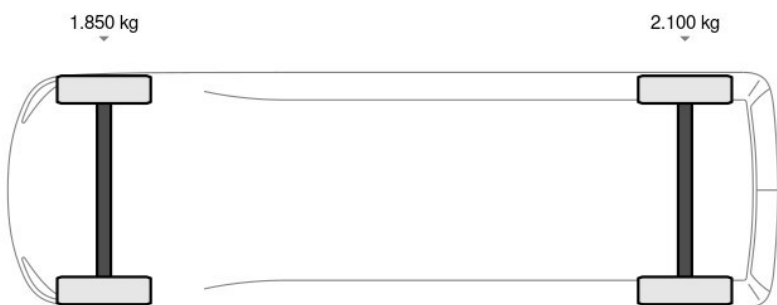

Renault Master

Renault Master 120.35 L2H2 GESLOTEN - EURO 6 - VBH-...

Referentienummer: RENAULT MASTER 120.35 L2H2 GESLOTEN - EURO 6 - VBH-57-J

excl. BTW
€9.900

transmissie
Handgeschakeld - 6
versnellingen

bouwjaar
8-2019

km.stand

266.500 km

**van Mourik Tiel
BV**

[vanmouriktiel.nl/](https://www.vanmouriktiel.nl/)

edward@vanmouriktiel.nl

+31344621510

Marconistraat
Tiel

**Bekijk dit voertuig
online**

Scan de QR-code en bezichtig dit
voertuig en alle dealer
informatie online.

Beschrijving

3 Knoppen sleutel, 3 Zitplaatsen, 5 deurs, 180 graden achterdeuren, Antislip laadvloer, Antislipregeling, APK Gekeurd, Bijrijdersbank klapbaar + tafel, Binnen betimmering, BTW voertuig, Centrale deurvergrendeling afstandbediend, Derde remlicht, Diesel, Euro 6, Gladde wand betimmering, In hoogte verstelbare bestuurdersstoel, Inrichting laadruimte, Middenarmsteun voor, Radio Bluetooth MP3, Spatlappen voor, Stuur in hoogte verstelbaar, Tussenwand zonder ruit, Twee achterdeuren, Verwarmbare...

Kenmerken

Bouwjaar	8-2019	Motorinhoud	2.299 cc
Km. stand	266.500 km	Vermogen	81 kW (108 pk)
Kenteken	VBH-57-J	Deuren	3
Brandstof	Diesel	Kleur	Licht wit
Transmissie	Handgeschakeld - 6 versnellingen	Categorie	Bedrijfswagen

Opties en accessoires

Comfort

- ✓ Elektrische ramen
- ✓ Elektrische spiegels
- ✓ Stuurbekrachtiging
- ✓ Airco
- ✓ Elektrische spiegels
- ✓ Stuurbekrachtiging
- ✓ Airco
- ✓ Cruise control
- ✓ Stuurbekrachtiging
- ✓ Airco
- ✓ Cruise control

Waarom kiezen voor Bedrijfswagen.nl

Snel en eenvoudig de geschikte bedrijfswagen vinden

Persoonlijk advies

Ruim aanbod nieuw en gebruikte bedrijfswagens

Snel en vertrouwd in contact met de verkoper

Bedrijfswagen.nl

DE BEDRIJFSWAGENSITE VAN NEDERLAND

info@bedrijfswagen.nl

+31(0)85 - 087 0785