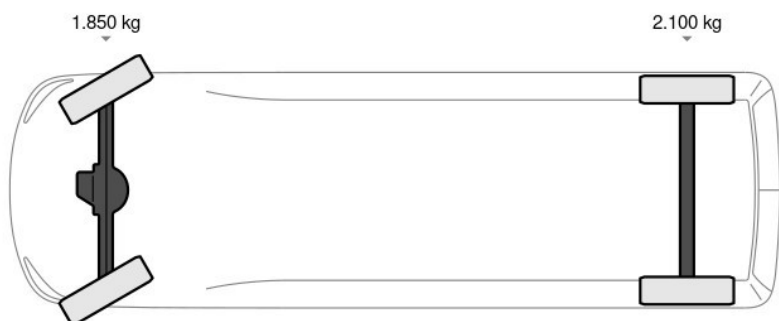

# Renault Master

Renault MASTER 120.35 L2H2 GESLOTEN - EURO ... 4x2

Referentienummer: RENAULT MASTER 120.35 L2H2 GESLOTEN - EURO 6 - VBH-57-J

excl. BTW  
**€13.900**

transmissie  
Handgeschakeld - 6  
versnellingen