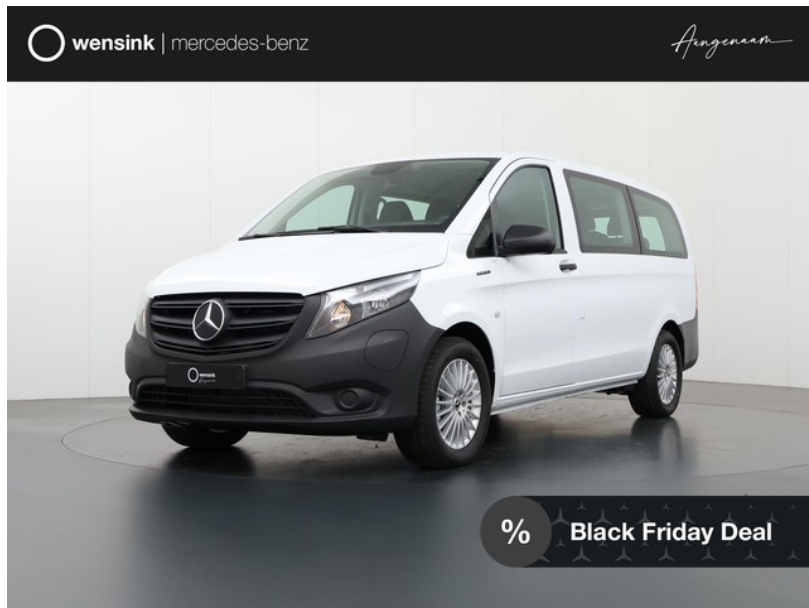

Mercedes-Benz eVito

excl. BTW
€61.513

transmissie
Automaat - Automaat

bouwjaar
0-2024

km.stand
10 km

**Wensink Mercedes-Benz Cars
Leeuwarden**

[wensink.nl](https://www.wensink.nl)

aangenaam@wensink.nl

058 213 2221

Icarusweg
Leeuwarden

Bekijk dit voertuig online

Scan de QR-code en bezichtig dit voertuig en alle dealer informatie online.

Beschrijving

lichtmetalen velgen 17", parkeersensor achter, parkeersensor voor, 2 zitplaatsen rechtsvoor, achterklep, achterklep met ruit, achteropkomend verkeer waarschuwing, alarm klasse 1(startblokkering), Anti doorSlip Regeling, Audio-installatie, Autonomous Emergency Braking, bandenspanningscontrolesysteem, boordcomputer, bots waarschuwing systeem, buitenspiegels elektrisch verstel- en verwarmbaar, centrale deurvergrendeling met afstandsbediening, comfortstoel(en), connected services, DAB ontvanger,...

Kenmerken

Bouwjaar	0-2024	Motorinhoud	0 cc
Km. stand	10 km	Vermogen	150 kW (201 pk)
Kenteken	164147	Deuren	4
Brandstof	Onbekend	Kleur	Wit
Transmissie	Automaat - Automaat	Categorie	Bedrijfswagen

Opties en accessoires