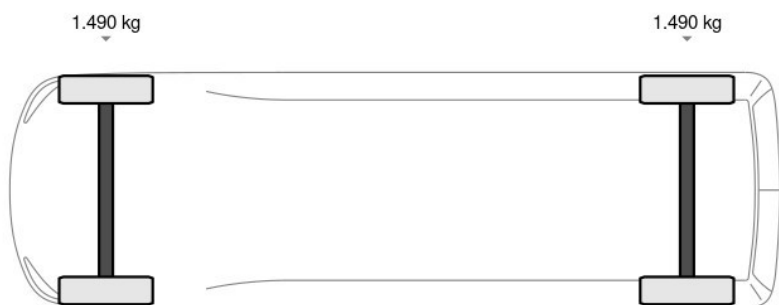

Mercedes-Benz Vito

Mercedes-Benz Vito 111 cdi L2H1... comfort Line

Referentienummer: V192VN

excl. BTW

€17.500

transmissie
Onbekend

bouwjaar
4-2019

km.stand

76.685 km

BekkersTrucks

[bekkerstrucks.nl](https://www.bekkerstrucks.nl)

info@bekkerstrucks.nl

+31411632667

Boxtelseweg
Liempde

Bekijk dit voertuig online

Scan de QR-code en bezichtig dit voertuig en alle dealer informatie online.

Beschrijving

Derde remlicht, Elektrisch bedienbare ramen voor, Radio/CD speler, Stuur in hoogte verstelbaar, Tussenwand met ruit, Twee achterdeuren, Verwarmbare buitenspiegels. Mercedes-Benz; Vito 111 cdi L2H1...; comfort Line; manueel; Constructie: 2019; Max. aslast voor: 1490 kg; Max. aslast achter: 1490 kg; 4 cilinders; Gewicht: 1.869kg; GVW: 2.800kg; LxBxH: 514x193x191cm; Wielbasis: 320cm; 3 zitplaatsen; 6,5 l/100km; 8 l/100km; 5,6 l/100km; Euro 6; BTW verrekenbaar voor ondernemers; Wegenbelasting:...

Kenmerken

Bouwjaar	4-2019	Motorinhoud	1.598 cc
Km. stand	76.685 km	Vermogen	0 kW (0 pk)
Kenteken	V-192-VN	Deuren	0
Brandstof	Diesel	Kleur	Wit
Transmissie	Onbekend	Categorie	Bedrijfswagen

Opties en accessoires

Comfort

- ✓ Elektrische ramen
- ✓ Elektrische spiegels
- ✓ Radio
- ✓ Stuurbekrachtiging
- ✓ Elektrische spiegels
- ✓ Radio
- ✓ Stuurbekrachtiging
- ✓ Airco
- ✓ Radio
- ✓ Stuurbekrachtiging
- ✓ Airco

Veiligheidssystemen

- ✓ Startonderbreker
- ✓ Centrale deurvergending
- ✓ Getint glas
- ✓ Centrale deurvergending
- ✓ Getint glas

Waarom kiezen voor Bedrijfswagen.nl

- Snel en eenvoudig de geschikte bedrijfswagen vinden
- Persoonlijk advies

- Snel en vertrouwd in contact met de verkoper

Bedrijfswagen.nl
DE BEDRIJFSWAGENSITE VAN NEDERLAND

info@bedrijfswagen.nl
+31(0)85 - 087 0785