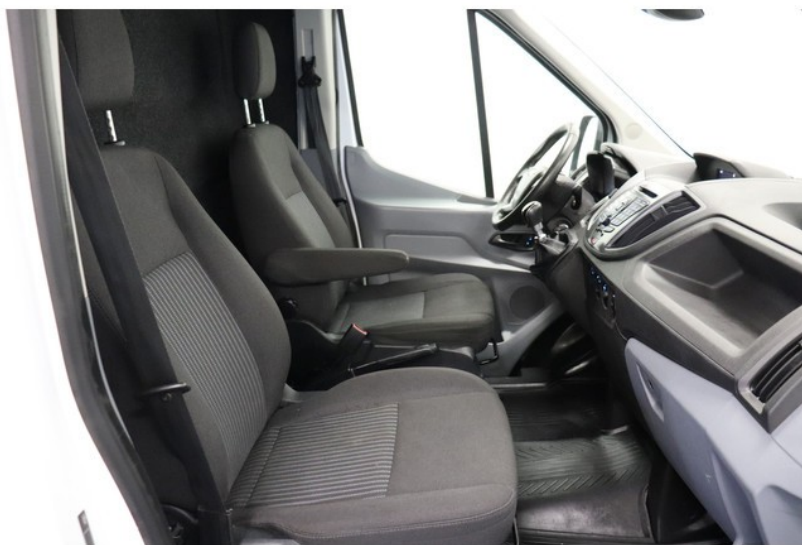

Ford Transit

excl. BTW

€13.950

transmissie
Handgeschakeld - 6
versnellingen

bouwjaar
1-2019

km.stand

200.902 km

Mazeland Automotive

mazeland.nl

bedrijfswagens@mazeland.nl

0499-474267

Ekkersrijt
SON EN BREUGEL

Bekijk dit voertuig online

Scan de QR-code en bezichtig dit
voertuig en alle dealer
informatie online.

Beschrijving

2 Achterdeuren., Achteruitrijcamera, Alarm klasse 1(startblokkering), Autotelefoonvoorbereiding met bluetooth, Boordcomputer, Buitenspiegels elektrisch verstel- en verwarmbaar, Carkit met Bluetooth., Centrale deurvergrendeling met afstandsbediening, Derde remlicht, Elektrische ramen voor, Elektronisch Stabiliteits Programma, In hoogte verstelbare bestuurdersstoel., In hoogte verstelbare passagierstoel., Laadvloer, Middenarmsteun voor., Mistlampen voor, Multimedia-voorbereiding, Parkeersensor...

Kenmerken

Bouwjaar	1-2019	Motorinhoud	1.995 cc
Km. stand	200.902 km	Vermogen	96 kW (128 pk)
Kenteken	V-617-VD	Deuren	5
Brandstof	Diesel	Kleur	Wit
Transmissie	Handgeschakeld - 6 versnellingen	Categorie	Bedrijfswagen

Opties en accessoires

Comfort

- ✓ Elektrische ramen
- ✓ Elektrische spiegels
- ✓ Radio
- ✓ Stuurbekrachtiging
- ✓ Elektrische spiegels
- ✓ Radio
- ✓ Stuurbekrachtiging
- ✓ Airco
- ✓ Radio
- ✓ Stuurbekrachtiging
- ✓ Airco
- ✓ Cruise control

Waarom kiezen voor Bedrijfswagen.nl

- Snel en eenvoudig de geschikte bedrijfswagen vinden
- Ruim aanbod nieuw en gebruikte bedrijfswagens

- Persoonlijk advies
- Snel en vertrouwd in contact met de verkoper

Bedrijfswagen.nl
DE BEDRIJFSWAGENSITE VAN NEDERLAND

info@bedrijfswagen.nl
+31(0)85 - 087 0785